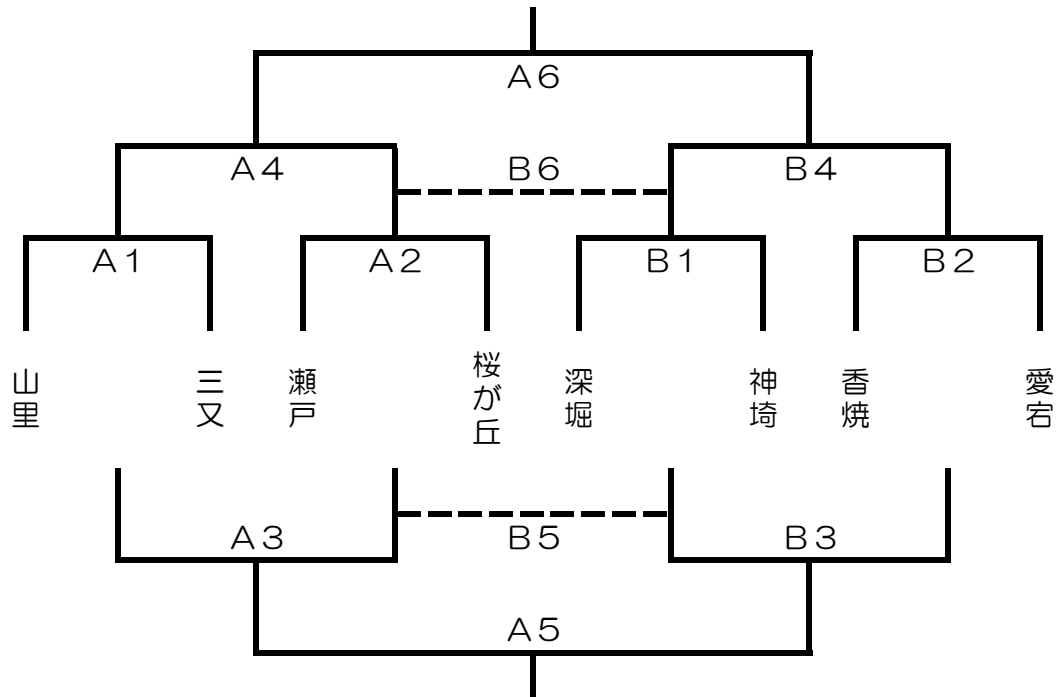

第1回 NAGASAKI VENUS CUP2009 山里会場の組み合わせ

| 日程 | | | |
|------|------|-----|-------|
| 指導者会 | 8:20 | 開会式 | 8:30 |
| | | 昼休み | 12:00 |
| | | 閉会式 | 16:10 |

| 試合時間 | | | | | |
|------|------|---|-------|---|-------|
| ① | 9:00 | ② | 10:00 | ③ | 11:00 |
| | | ④ | 13:00 | ⑤ | 14:00 |
| | | | | ⑥ | 15:00 |

| 試合・審判割 | | | |
|-------------|-------------|-----------|------------|
| Aコート | | Bコート | |
| 対戦 | 審判・TO | 対戦 | 審判・TO |
| ① 山里 - 三又 | 瀬戸・桜が丘 (TO) | 深堀 - 神埼 | 香焼・愛宕 (TO) |
| ② 瀬戸 - 桜が丘 | 山里・三又 (TO) | 香焼 - 愛宕 | 深堀・神埼 (TO) |
| ③ A1負 - A2負 | A1勝・A2勝 | B1負 - B2負 | B1勝・B2勝 |
| ④ A1勝 - A2勝 | A1負・A2負 | B1勝 - B2勝 | B1負・B2負 |
| ⑤ A3勝 - B3勝 | A4勝・B4勝 | A3負 - B3負 | A4負・B4負 |
| ⑥ A4勝 - B4勝 | A3勝・B3勝 | A4負 - B4負 | A3負・B3負 |