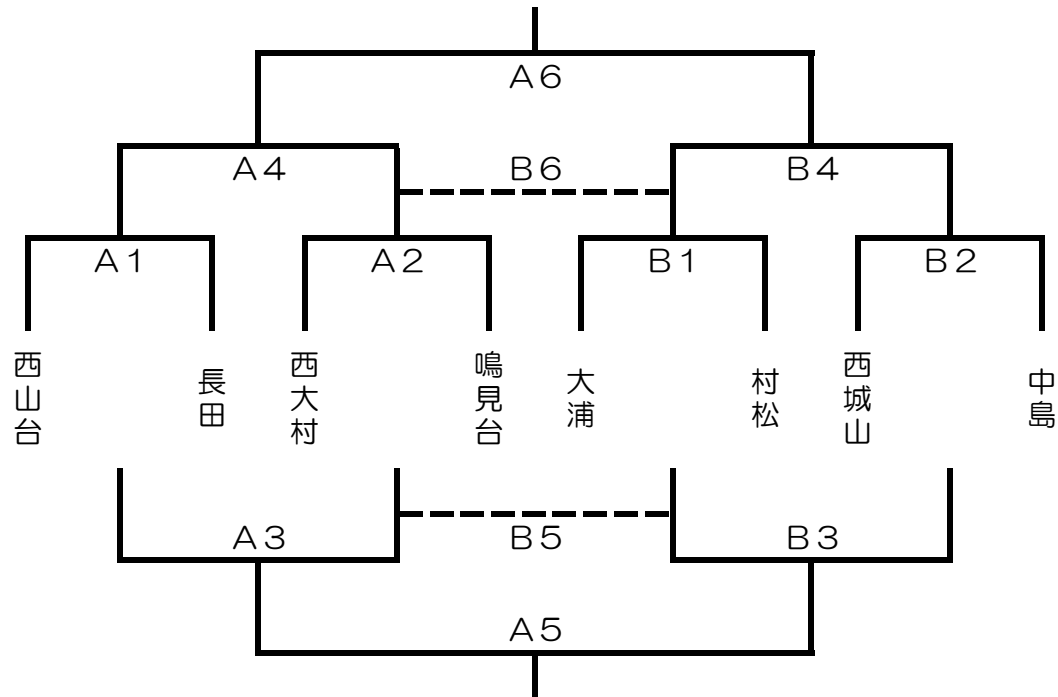

第1回 NAGASAKI VENUS CUP2009

鳴見台会場の組み合わせ

日程			
指導者会 8:20	開会式 8:30	昼休み 12:00	閉会式 16:10

試合時間					
① 9:00	② 10:00	③ 11:00	④ 13:00	⑤ 14:00	⑥ 15:00

試合・審判割			
Aコート		Bコート	
対戦	審判・TO	対戦	審判・TO
① 西山台 - 長田	西大村・鳴見台 (TO)	大浦 - 村松	西城山・中島 (TO)
② 西大村 - 鳴見台	西山台・長田 (TO)	西城山 - 中島	大浦・村松 (TO)
③ A1負 - A2負	A1勝・A2勝	B1負 - B2負	B1勝・B2勝
④ A1勝 - A2勝	A1負・A2負	B1勝 - B2勝	B1負・B2負
⑤ A3勝 - B3勝	A4勝・B4勝	A3負 - B3負	A4負・B4負
⑥ A4勝 - B4勝	A3勝・B3勝	A4負 - B4負	A3負・B3負