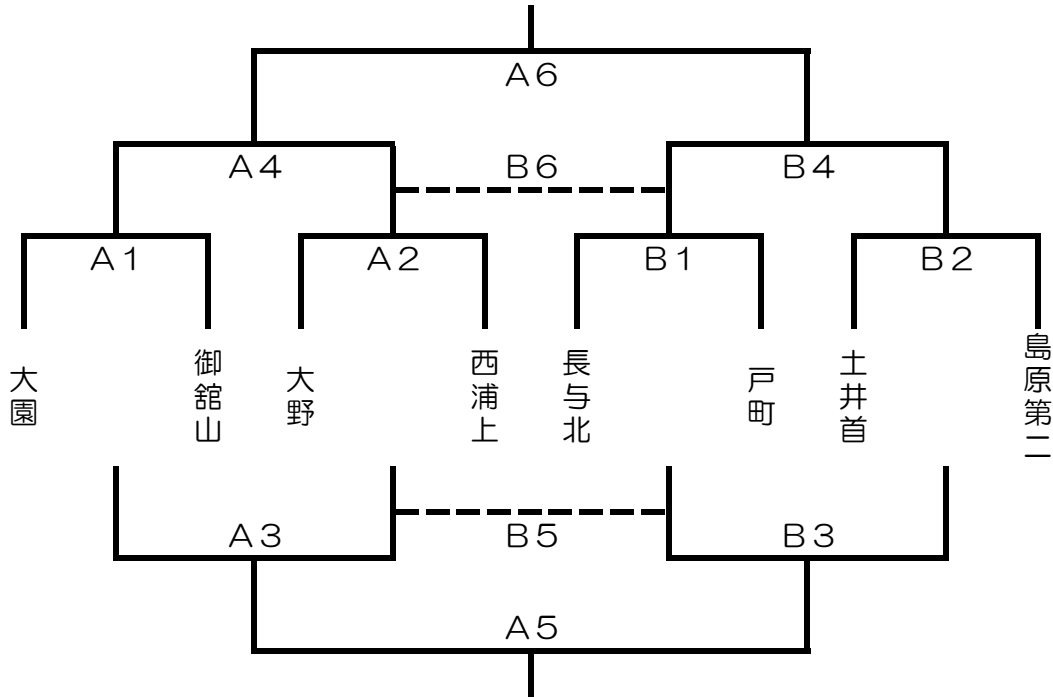

# 第1回 NAGASAKI VENUS CUP2009

## 長与北会場の組み合わせ

日程			
指導者会	8:20	開会式	8:30
		昼休み	12:00
		閉会式	16:10

試合時間					
①	9:00	②	10:00	③	11:00
		④	13:00	⑤	14:00
				⑥	15:00

試合・審判割			
Aコート		Bコート	
対戦	審判・TO	対戦	審判・TO
① 大園 - 御館山	大野・西浦上 (TO)	長与北 - 戸町	土井首・島原第二 (TO)
② 大野 - 西浦上	大園・御館山 (TO)	土井首 - 島原第二	長与北・戸町 (TO)
③ A1負 - A2負	A1勝・A2勝	B1負 - B2負	B1勝・B2勝
④ A1勝 - A2勝	A1負・A2負	B1勝 - B2勝	B1負・B2負
⑤ A3勝 - B3勝	A4勝・B4勝	A3負 - B3負	A4負・B4負
⑥ A4勝 - B4勝	A3勝・B3勝	A4負 - B4負	A3負・B3負