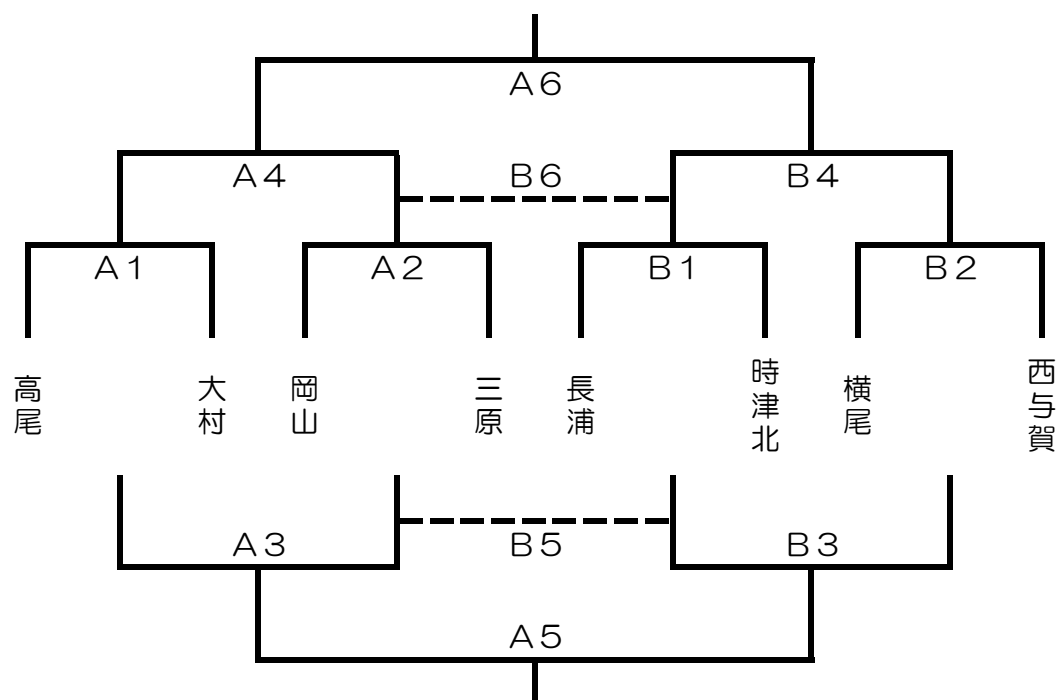

第1回 NAGASAKI VENUS CUP 2009

長浦会場の組み合わせ

日程			
指導者会	8:20	開会式	8:30
		昼休み	12:00
		閉会式	16:10

試合時間					
①	9:00	②	10:00	③	11:00
		④	13:00	⑤	14:00
				⑥	15:00

試合・審判割			
Aコート		Bコート	
対戦	審判・TO	対戦	審判・TO
① 高尾 - 大村	岡山・三原 (TO)	長浦 - 時津北	横尾・西与賀 (TO)
② 岡山 - 三原	高尾・大村 (TO)	横尾 - 西与賀	長浦・時津北
③ A1負 - A2負	A1勝・A2勝	B1負 - B2負	B1勝・B2勝
④ A1勝 - A2勝	A1負・A2負	B1勝 - B2勝	B1負・B2負
⑤ A3勝 - B3勝	A4勝・B4勝	A3負 - B3負	A4負・B4負
⑥ A4勝 - B4勝	A3勝・B3勝	A4負 - B4負	A3負・B3負